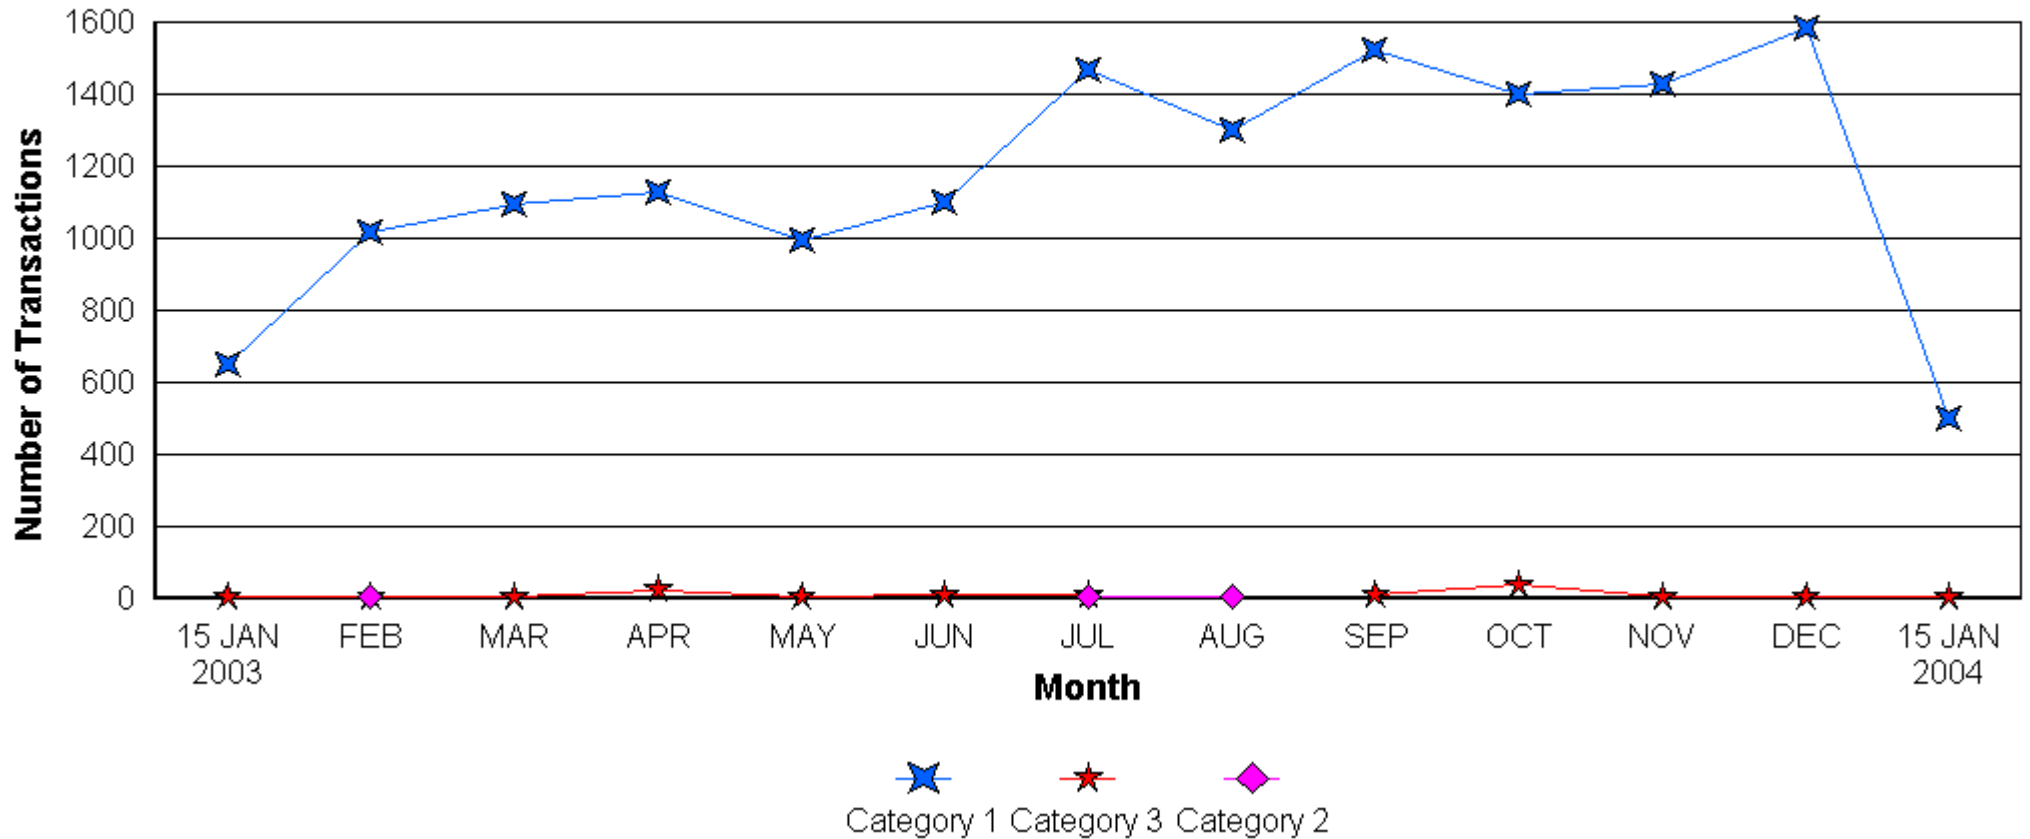

# Number of Successful Transactions for Austria - 2003

	15												15	Total
	JAN	FEB	MAR	APR	MAY	JUN	JUL	AUG	SEP	OCT	NOV	DEC	JAN	
<b>Category 1</b>	512	1.047	1.580	1.538	1.693	1.768	2.114	1.932	2.221	2.517	1.542	1.514	543	<b>20.521</b>
<b>Category 2</b>	0	5	49	17	35	51	27	25	53	25	125	161	58	<b>631</b>
<b>Category 3</b>	4	2	2	0	5	3	4	1	2	1	8	3	0	<b>35</b>
<b>Total</b>	<b>516</b>	<b>1.054</b>	<b>1.631</b>	<b>1.555</b>	<b>1.733</b>	<b>1.822</b>	<b>2.145</b>	<b>1.958</b>	<b>2.276</b>	<b>2.543</b>	<b>1.675</b>	<b>1.678</b>	<b>601</b>	<b>21.187</b>

# Number of Successful Transactions for Belgium - 2003

	15 JAN	FEB	MAR	APR	MAY	JUN	JUL	AUG	SEP	OCT	NOV	DEC	15 JAN	Total
<b>Category 1</b>	650	1.013	1.091	1.126	993	1.098	1.464	1.296	1.522	1.399	1.425	1.583	499	<b>15.159</b>
<b>Category 2</b>	0	1	0	0	0	0	1	1	0	0	0	0	0	<b>3</b>
<b>Category 3</b>	3	2	1	22	4	9	7	0	9	37	3	4	2	<b>103</b>
<b>Total</b>	<b>653</b>	<b>1.016</b>	<b>1.092</b>	<b>1.148</b>	<b>997</b>	<b>1.107</b>	<b>1.472</b>	<b>1.297</b>	<b>1.531</b>	<b>1.436</b>	<b>1.428</b>	<b>1.587</b>	<b>501</b>	<b>15.265</b>

# Number of Successful Transactions for UK - 2003

	15 JAN	FEB	MAR	APR	MAY	JUN	JUL	AUG	SEP	OCT	NOV	DEC	15 JAN	Total
<b>Category 1</b>	1.125	5.171	4.850	3.582	3.624	3.707	4.220	3.840	4.243	4.073	3.534	4.023	1.600	<b>47.592</b>
<b>Category 2</b>	16	87	72	48	42	48	17	23	76	63	41	87	43	<b>663</b>
<b>Category 3</b>	152	576	616	570	541	272	220	186	204	302	220	359	239	<b>4.457</b>
<b>Total</b>	<b>1.293</b>	<b>5.834</b>	<b>5.538</b>	<b>4.200</b>	<b>4.207</b>	<b>4.027</b>	<b>4.457</b>	<b>4.049</b>	<b>4.523</b>	<b>4.438</b>	<b>3.795</b>	<b>4.469</b>	<b>1.882</b>	<b>52.712</b>