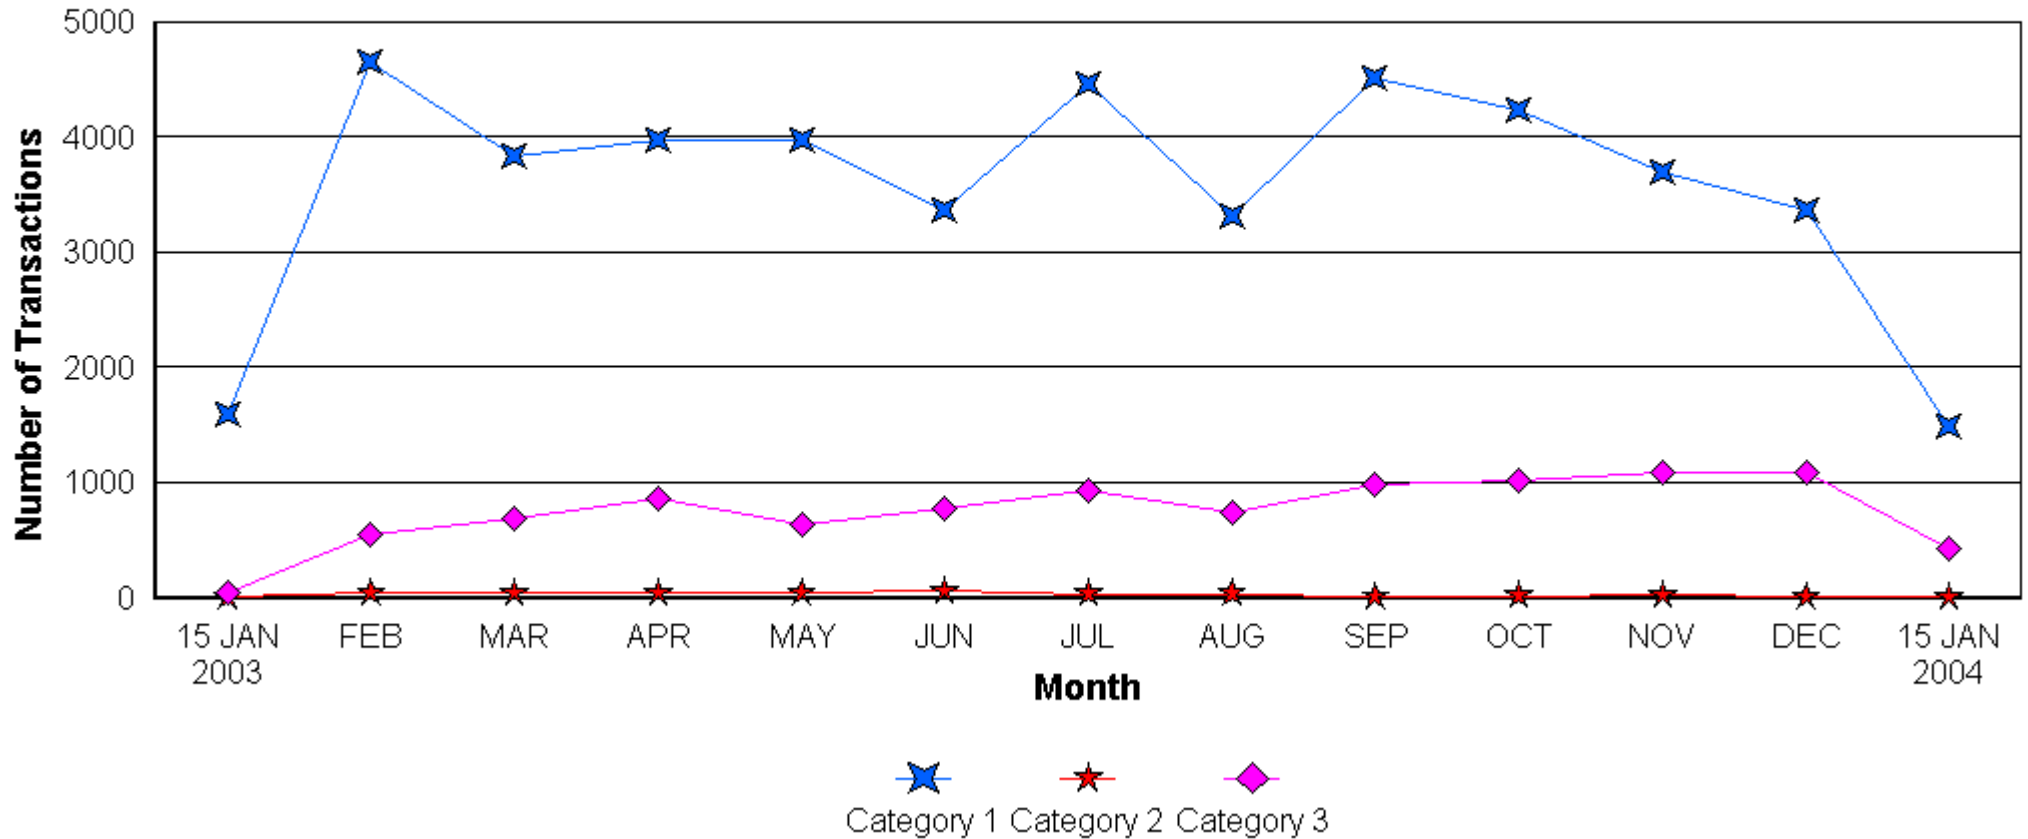

# Number of Successful Transactions for Finland - 2003

	15 JAN	FEB	MAR	APR	MAY	JUN	JUL	AUG	SEP	OCT	NOV	DEC	15 JAN	Total
<b>Category 1</b>	55	194	128	108	151	144	149	138	141	256	204	233	64	<b>1,965</b>
<b>Category 3</b>	0	2	0	0	0	0	0	0	0	0	0	0	0	<b>2</b>
<b>Total</b>	<b>55</b>	<b>196</b>	<b>128</b>	<b>108</b>	<b>151</b>	<b>144</b>	<b>149</b>	<b>138</b>	<b>141</b>	<b>256</b>	<b>204</b>	<b>233</b>	<b>64</b>	<b>1,967</b>

## Number of Successful Transactions for France - 2003

Annex 1

	15												15	
	JAN	FEB	MAR	APR	MAY	JUN	JUL	AUG	SEP	OCT	NOV	DEC	JAN	Total
<b>Category 1</b>	884	1.903	3.185	4.092	3.023	4.381	4.313	2.488	3.910	5.333	4.296	3.514	2.228	<b>43.550</b>
<b>Category 2</b>	0	0	0	1	1	1	0	1	1	4	28	2	1	<b>40</b>
<b>Category 3</b>	0	2	0	2	2	0	0	0	1	0	7	1	0	<b>15</b>
<b>Total</b>	<b>884</b>	<b>1.905</b>	<b>3.185</b>	<b>4.095</b>	<b>3.026</b>	<b>4.382</b>	<b>4.313</b>	<b>2.489</b>	<b>3.912</b>	<b>5.337</b>	<b>4.331</b>	<b>3.517</b>	<b>2.229</b>	<b>43.605</b>

# Number of Successful Transactions for Germany - 2003

	15 JAN	FEB	MAR	APR	MAY	JUN	JUL	AUG	SEP	OCT	NOV	DEC	15 JAN	Total
<b>Category 1</b>	1.596	4.650	3.823	3.966	3.973	3.366	4.453	3.312	4.514	4.234	3.685	3.367	1.484	<b>46.423</b>
<b>Category 2</b>	12	39	41	46	44	56	36	34	15	17	20	12	9	<b>381</b>
<b>Category 3</b>	42	553	685	865	638	768	935	744	982	1.023	1.081	1.082	435	<b>9.833</b>
<b>Total</b>	<b>1.650</b>	<b>5.242</b>	<b>4.549</b>	<b>4.877</b>	<b>4.655</b>	<b>4.190</b>	<b>5.424</b>	<b>4.090</b>	<b>5.511</b>	<b>5.274</b>	<b>4.786</b>	<b>4.461</b>	<b>1.928</b>	<b>56.637</b>