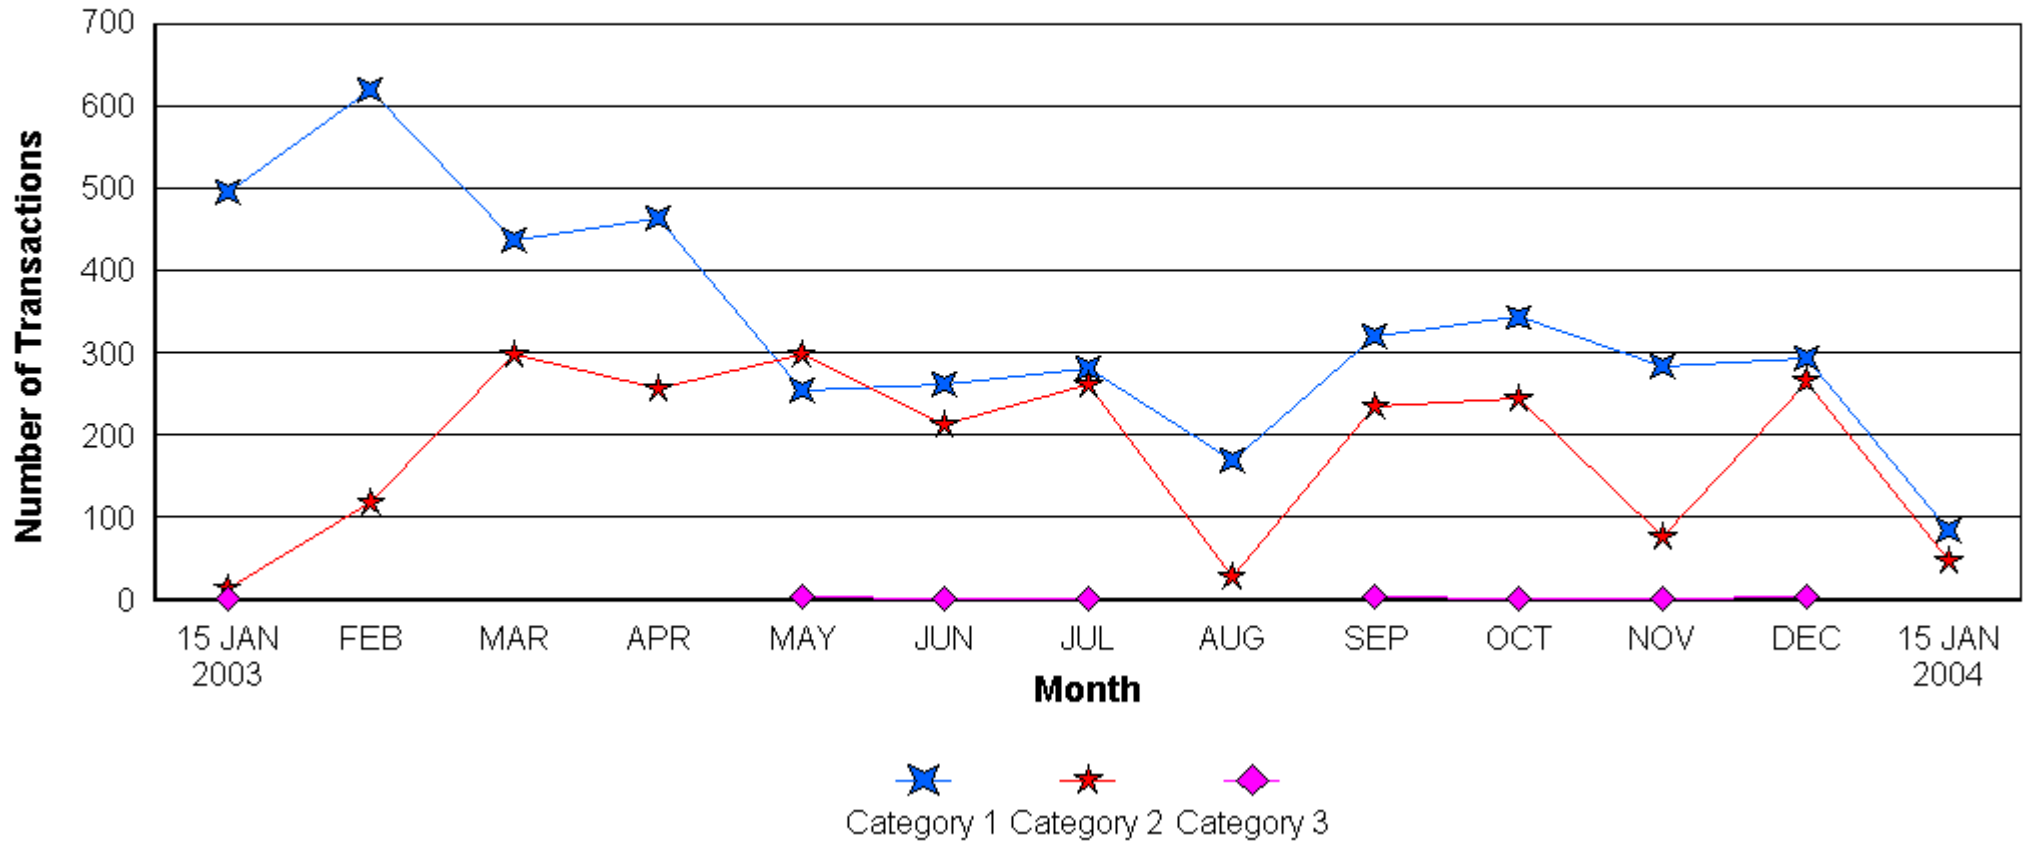

Number of Successful Transactions for Greece - 2003

	15												15	Total
	JAN	FEB	MAR	APR	MAY	JUN	JUL	AUG	SEP	OCT	NOV	DEC	JAN	
Category 1	495	620	437	464	254	262	281	170	319	343	283	293	83	4.304
Category 2	14	118	298	257	298	213	261	28	234	244	77	265	47	2.354
Category 3	1	0	0	0	3	2	1	0	3	2	1	3	0	16
Total	510	738	735	721	555	477	543	198	556	589	361	561	130	6.674