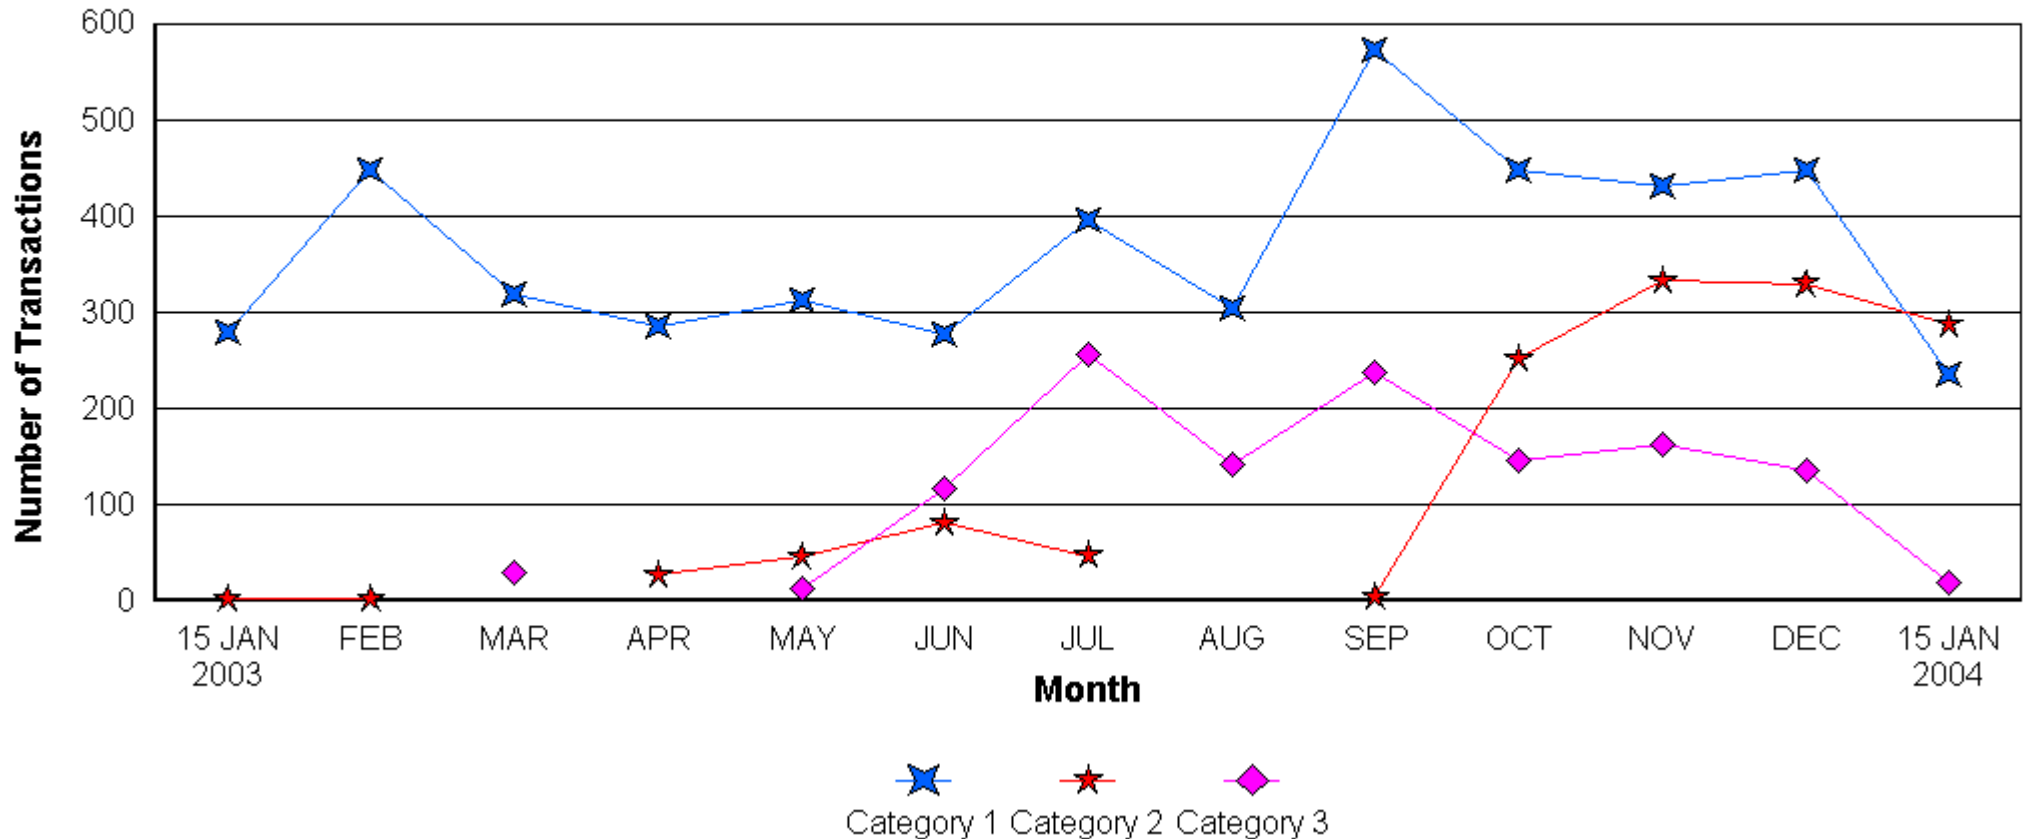

Number of Successful Transactions for Spain - 2003

	15												15	Total
	JAN	FEB	MAR	APR	MAY	JUN	JUL	AUG	SEP	OCT	NOV	DEC	JAN	
Category 1	279	447	317	284	311	277	396	304	573	447	430	447	234	4.746
Category 2	1	1	0	26	44	80	46	0	3	251	332	329	287	1.400
Category 3	0	0	28	0	11	116	256	140	237	144	162	134	17	1.245
Total	280	448	345	310	366	473	698	444	813	842	924	910	538	7.391