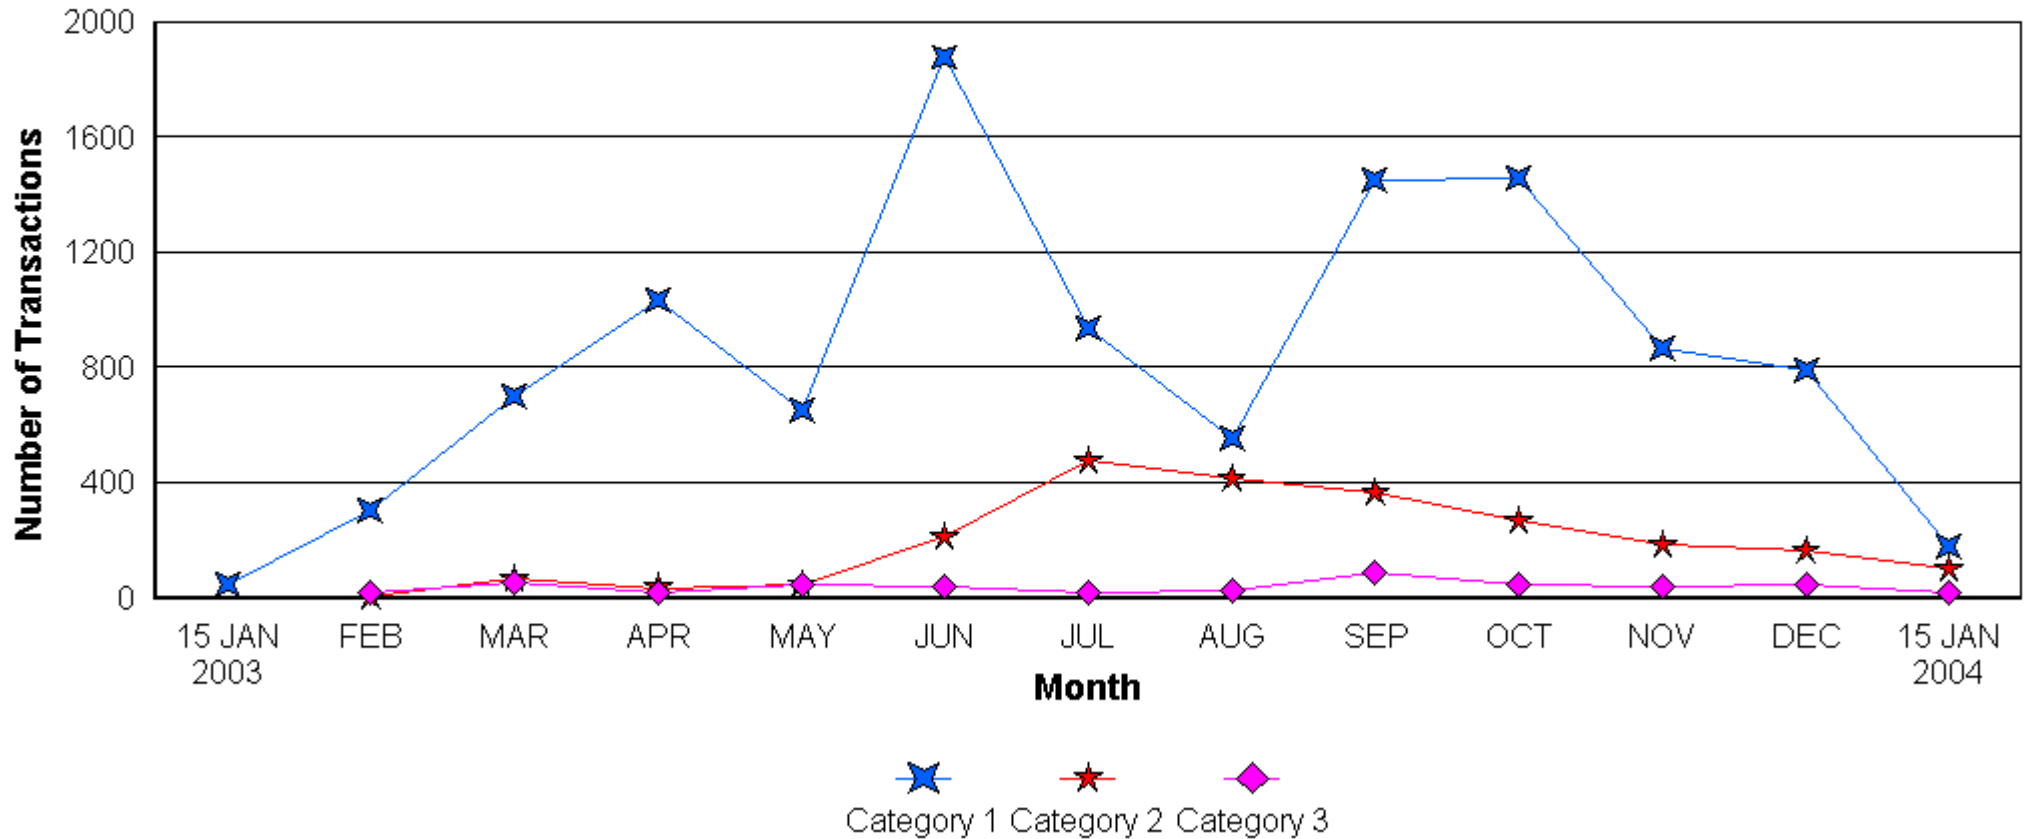

# Number of Successful Transactions for Iceland - 2003

	15												15	
	JAN	FEB	MAR	APR	MAY	JUN	JUL	AUG	SEP	OCT	NOV	DEC	JAN	Total
Category 1	0	2	0	5	0	2	3	1	4	3	4	4	0	28
Total	0	2	0	5	0	2	3	1	4	3	4	4	0	28

# Number of Successful Transactions for Ireland - 2003

	15 JAN	FEB	MAR	APR	MAY	JUN	JUL	AUG	SEP	OCT	NOV	DEC	15 JAN	Total
<b>Category 1</b>	412	733	683	527	522	627	527	480	515	374	321	300	145	<b>6.166</b>
<b>Category 2</b>	0	0	2	1	0	1	1	1	0	1	1	1	0	<b>9</b>
<b>Total</b>	<b>412</b>	<b>733</b>	<b>685</b>	<b>528</b>	<b>522</b>	<b>628</b>	<b>528</b>	<b>481</b>	<b>515</b>	<b>375</b>	<b>322</b>	<b>301</b>	<b>145</b>	<b>6.175</b>

# Number of Successful Transactions for Italy - 2003

	15												15	Total
	JAN	FEB	MAR	APR	MAY	JUN	JUL	AUG	SEP	OCT	NOV	DEC	JAN	
<b>Category 1</b>	45	304	697	1.030	652	1.876	933	551	1.451	1.453	862	792	178	<b>10.824</b>
<b>Category 2</b>	0	2	67	35	47	212	477	413	365	266	185	162	99	<b>2.330</b>
<b>Category 3</b>	0	20	55	15	46	37	21	28	90	46	39	49	20	<b>466</b>
<b>Total</b>	<b>45</b>	<b>326</b>	<b>819</b>	<b>1.080</b>	<b>745</b>	<b>2.125</b>	<b>1.431</b>	<b>992</b>	<b>1.906</b>	<b>1.765</b>	<b>1.086</b>	<b>1.003</b>	<b>297</b>	<b>13.620</b>