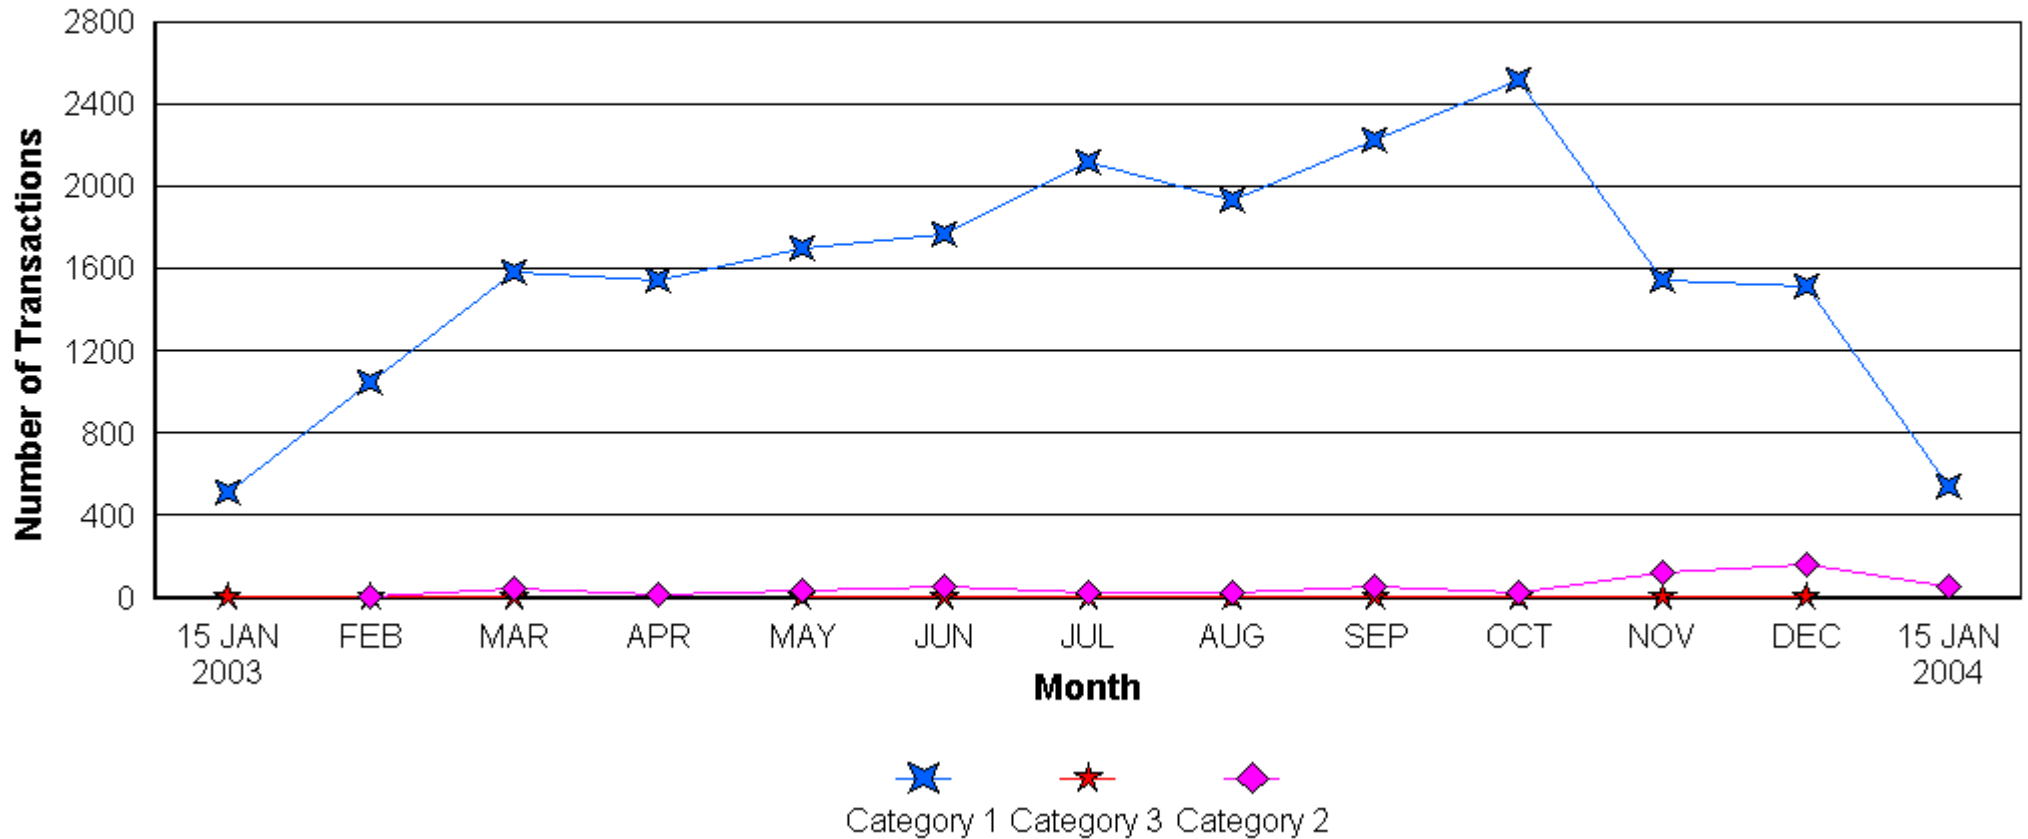

# Number of Successful Transactions for Austria - 2003

	15												15	Total
	JAN	FEB	MAR	APR	MAY	JUN	JUL	AUG	SEP	OCT	NOV	DEC	JAN	
<b>Category 1</b>	512	1.047	1.580	1.538	1.693	1.768	2.114	1.932	2.221	2.517	1.542	1.514	543	<b>20.521</b>
<b>Category 2</b>	0	5	49	17	35	51	27	25	53	25	125	161	58	<b>631</b>
<b>Category 3</b>	4	2	2	0	5	3	4	1	2	1	8	3	0	<b>35</b>
<b>Total</b>	<b>516</b>	<b>1.054</b>	<b>1.631</b>	<b>1.555</b>	<b>1.733</b>	<b>1.822</b>	<b>2.145</b>	<b>1.958</b>	<b>2.276</b>	<b>2.543</b>	<b>1.675</b>	<b>1.678</b>	<b>601</b>	<b>21.187</b>

# Number of Successful Transactions for Belgium - 2003

	15 JAN	FEB	MAR	APR	MAY	JUN	JUL	AUG	SEP	OCT	NOV	DEC	15 JAN	Total
<b>Category 1</b>	650	1.013	1.091	1.126	993	1.098	1.464	1.296	1.522	1.399	1.425	1.583	499	<b>15.159</b>
<b>Category 2</b>	0	1	0	0	0	0	1	1	0	0	0	0	0	<b>3</b>
<b>Category 3</b>	3	2	1	22	4	9	7	0	9	37	3	4	2	<b>103</b>
<b>Total</b>	<b>653</b>	<b>1.016</b>	<b>1.092</b>	<b>1.148</b>	<b>997</b>	<b>1.107</b>	<b>1.472</b>	<b>1.297</b>	<b>1.531</b>	<b>1.436</b>	<b>1.428</b>	<b>1.587</b>	<b>501</b>	<b>15.265</b>

# Number of Successful Transactions for UK - 2003

	15 JAN	FEB	MAR	APR	MAY	JUN	JUL	AUG	SEP	OCT	NOV	DEC	15 JAN	Total
<b>Category 1</b>	1.125	5.171	4.850	3.582	3.624	3.707	4.220	3.840	4.243	4.073	3.534	4.023	1.600	<b>47.592</b>
<b>Category 2</b>	16	87	72	48	42	48	17	23	76	63	41	87	43	<b>663</b>
<b>Category 3</b>	152	576	616	570	541	272	220	186	204	302	220	359	239	<b>4.457</b>
<b>Total</b>	<b>1.293</b>	<b>5.834</b>	<b>5.538</b>	<b>4.200</b>	<b>4.207</b>	<b>4.027</b>	<b>4.457</b>	<b>4.049</b>	<b>4.523</b>	<b>4.438</b>	<b>3.795</b>	<b>4.469</b>	<b>1.882</b>	<b>52.712</b>